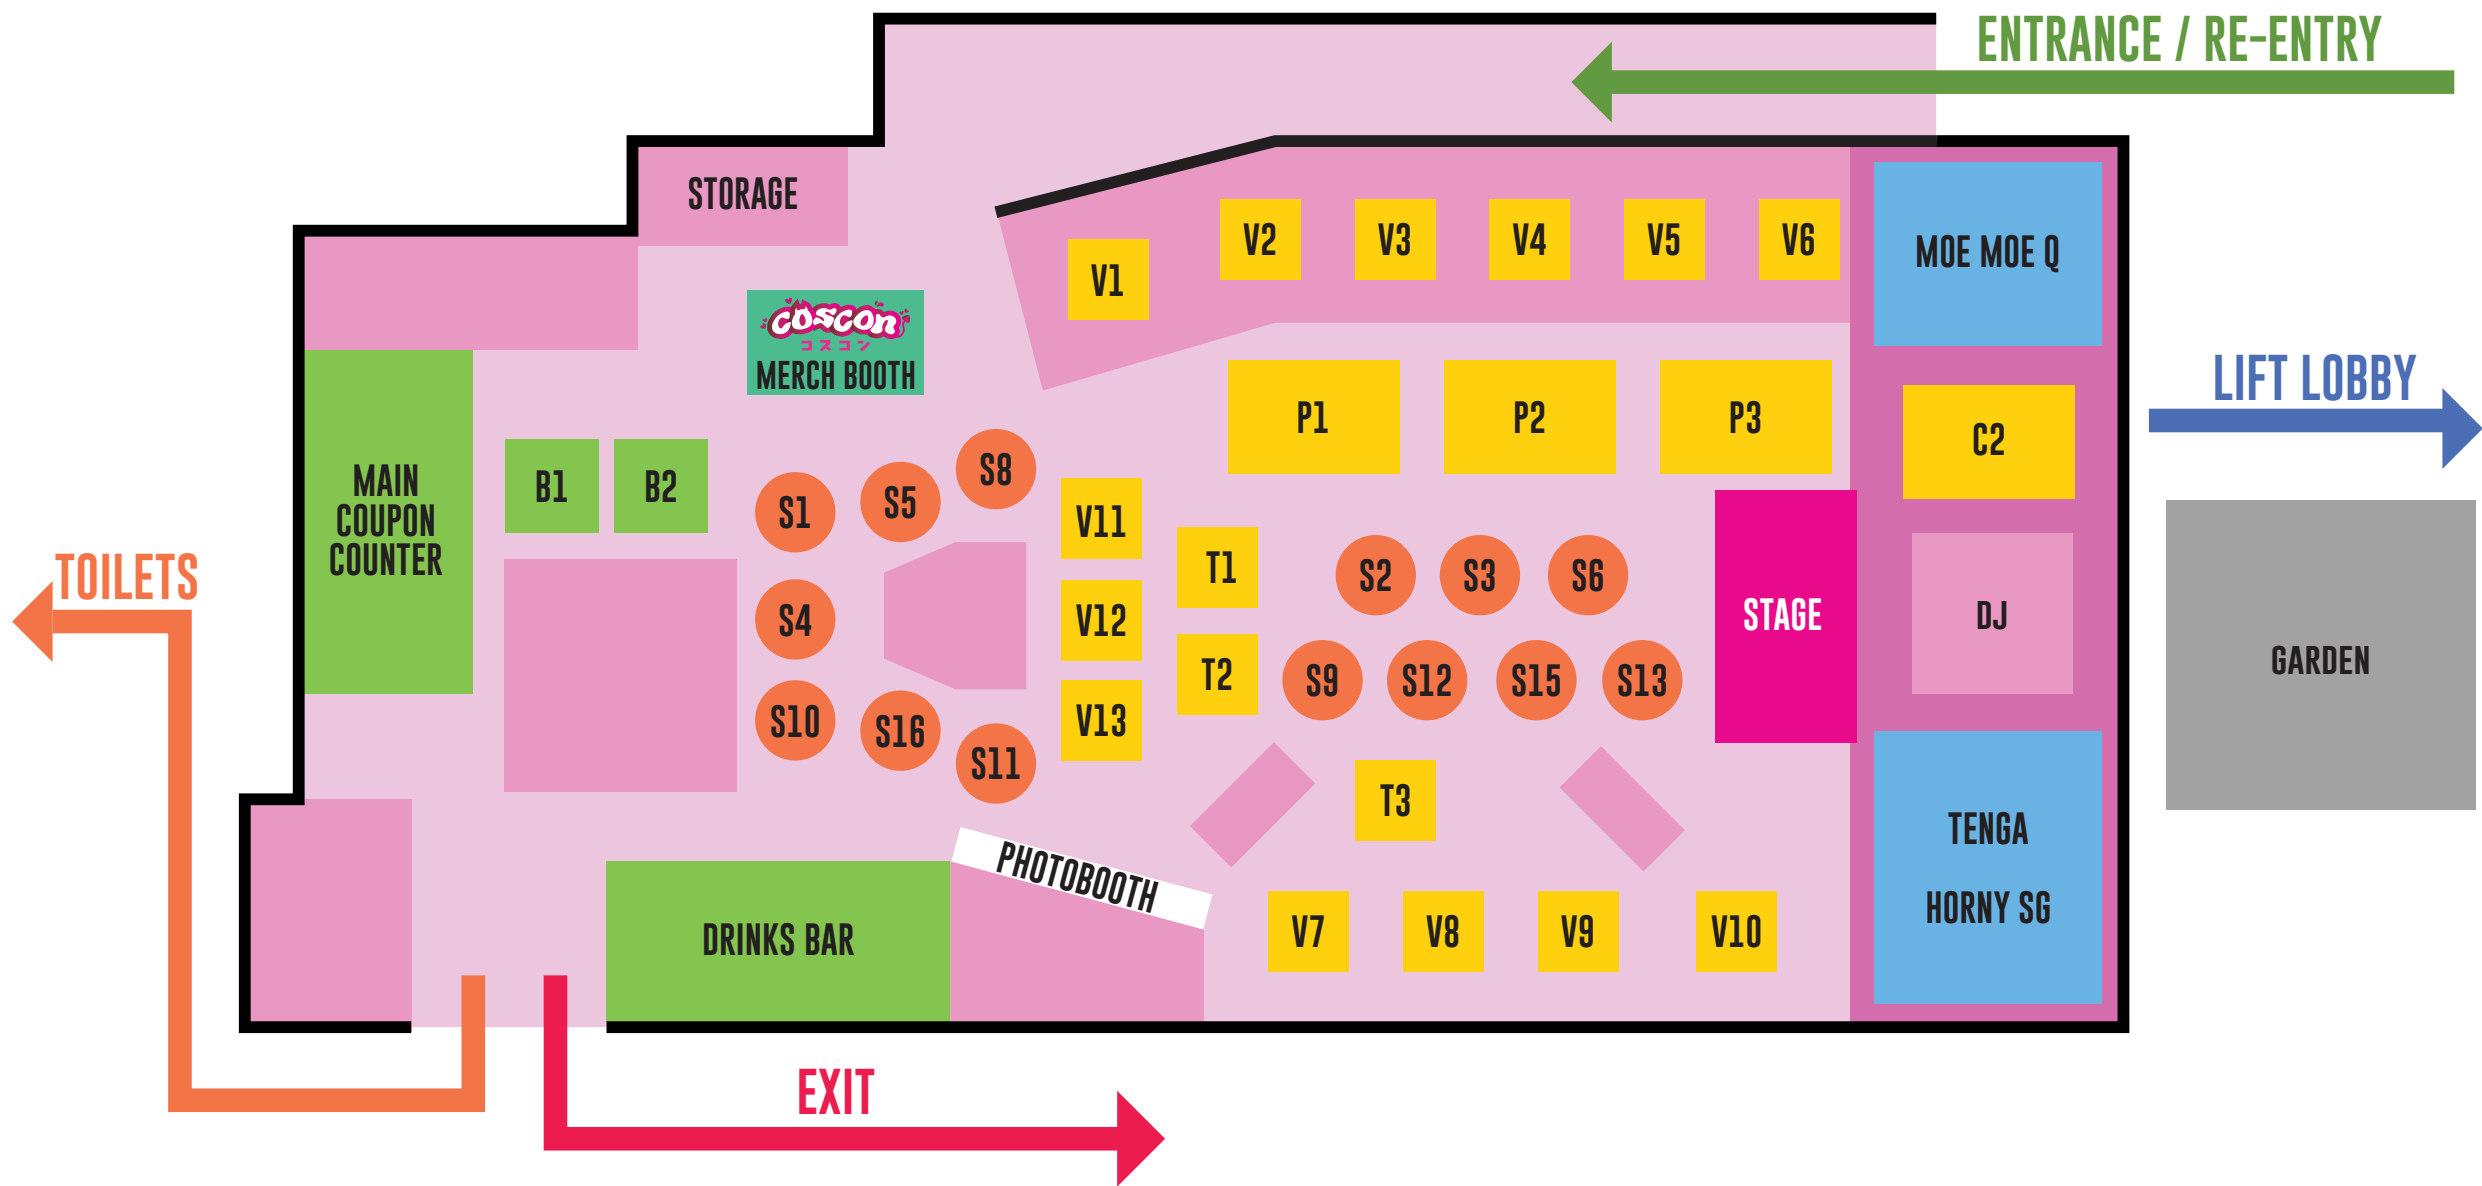

COSCON MATSURI 2024 MAP

- | | | | | |
|--|--|----------------------|--|---------------------------------|
| P1 MEENFOX | V5 COCOPIE 扣扣派 X IRI | V13 HAMCOOLER | S5 CXIELA & YUKIMO | S15 UNICORN COSPLAY |
| P2 LIABEAR | V6 AIN (DAY 1) & SAKURA (DAY 2) | T1 SUN QI | S6 LITTLE LEAF | S16 NAZOEIRIAN X JODY 女皇 |
| P3 MINICHU | V7 MIRIN_SHU | T2 CHI CHI | S8 SUMIKO X YUZUKI 袖姬 | B1 INFLATABLE BOOTH |
| C2 TINY ASA | V8 CHANEL | T3 MUMUT@! | S9 USAGI | B2 INFLATABLE BOOTH |
| V1 DREAMTAMU | V9 DJ SAKURA | S1 SOGGYKUN | S10 DAI COSPLAYER | MERCH BOOTH RAN RAN |
| V2 ROSORA 尹于心 YU SING X ROSORA 咪嚕 DARLING | V10 公主病三三 SUM SUM PRINCESS X HATORI SAMA 羽鳥 | S2 MEWIZ | S11 MIRAJINE & YUXO | |
| V3 YUUMEILYN | V11 ZINIEQ | S3 佐歌奈 SAKANA | S12 KING ANGEL 天王 | |
| V4 カドリン仁美 KADORIN HITOMI | V12 DEMI BEAR | S4 AIRIE | S13 MICHU THE HARAMBAE & KIMIKO (DAY 1) | |